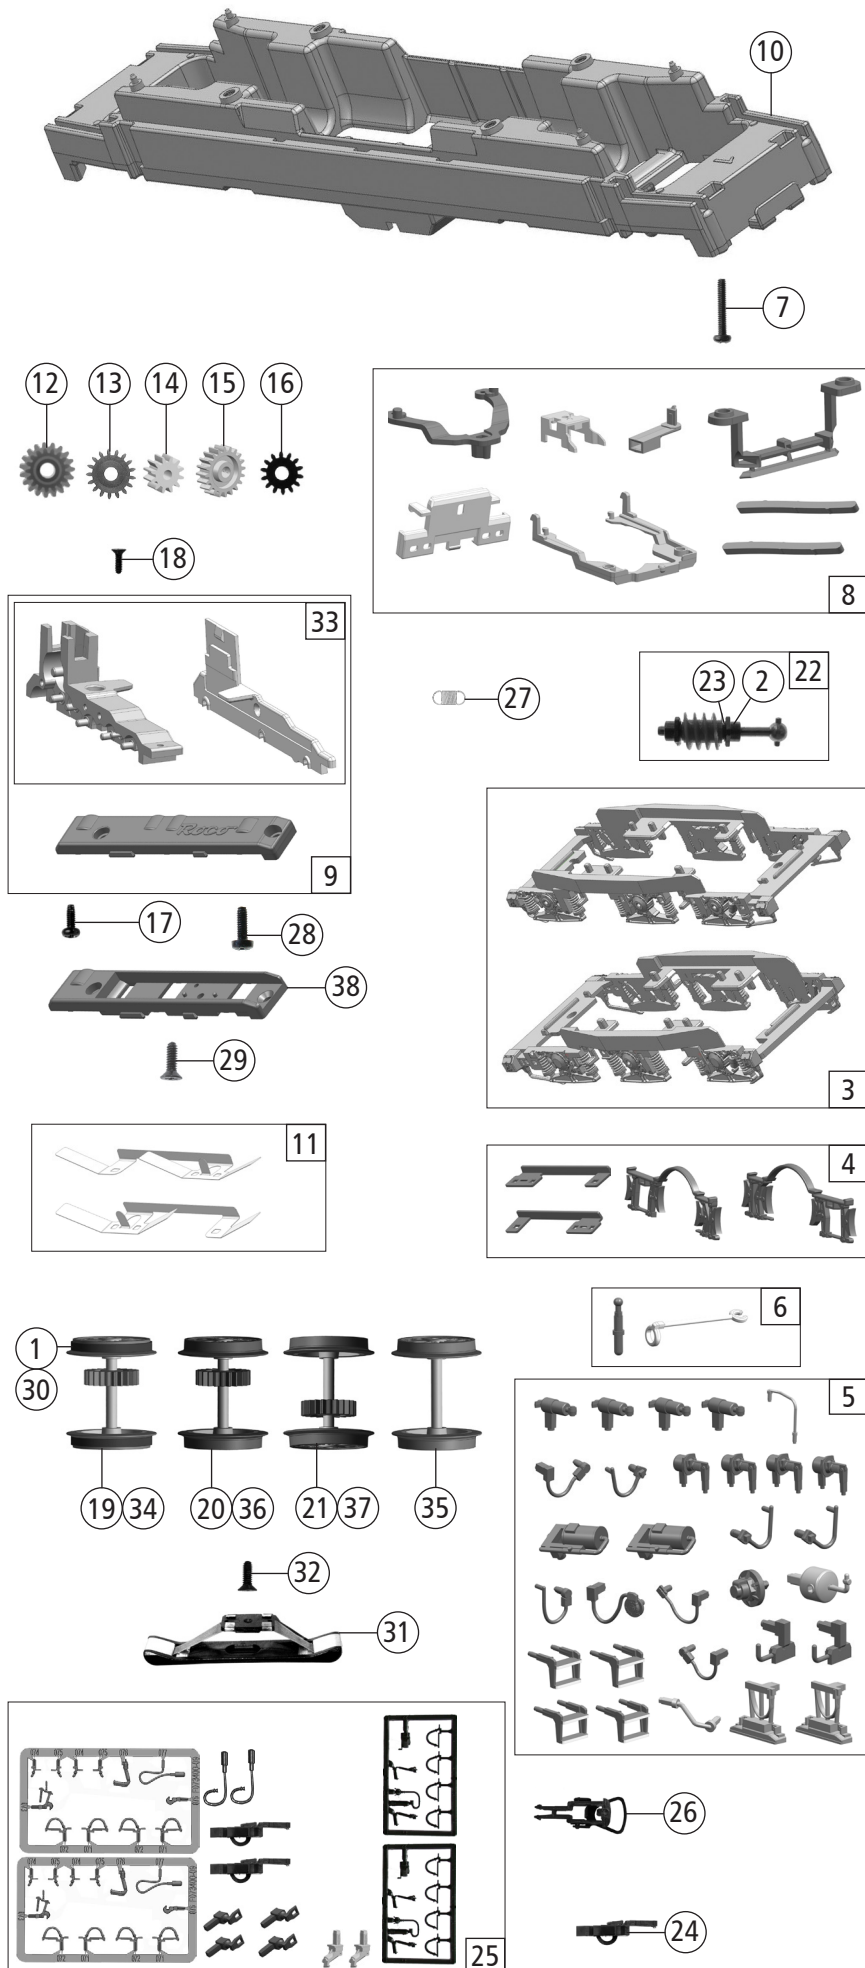

Pos. Nr. Pos.no.	Beschreibung Description	Art.-Nr. Art.no.	Preisgruppe Price bracket
73406	RAILPOOL BR 151		
73407			
79407			
1	Hafringsatz 10Stk. 12,9-14,6mm Traction tyre set 10pcs. 12,9-14,6	40070	---
2	Lager für Schneckenachse Bearing for worm gear axle	89749	6
3	DG-Blenden 1+2 Bogie frames 1+2	134444	12
4	TS - Kabelhalter, Bremsbacken Part set - cable holder, brake shoes	137204	9
5	TS - Blendensteckteile Part set of cover plug-in parts	137205	14
6	Erdungsbolzen und Leitung Earth bolt & cord	135620	8
7	GF-Schraube M1,6x6 mm Self-tapping screw M1,6x6	114836	3
8	TS - Schneckendeckel, Kupplungskammer Part set worm gear cover, coupling reception	137213	12
9	Getriebesatz 3-tlg. Gear set 3-parts	137214	14
10	Grundrahmen Basic frame	137215	16
11	Radkontakt links und rechts Wheel contact left and right	137217	7
12	Schneckenzahnrad Z=17/19 Worm gear wheel Z=17/19	86413	5
13	Zahnrad Z=17 M=0,4 mm G Gear wheel Z=17 M=0,4 G	86418	5
14	Zahnrad Z=12 M=0,4 mm Gear wheel Z=12 M=0,4	86471	3
15	Zahnrad Z=20 Gear wheel Z=20	137218	6
16	Zahnrad Z=14 M=0,4 mm Gear wheel Z=14 M=0,4	111115	3
17	GF-Schraube M2x5 mm Self-tapping screw M2x5	114966	3
18	SK-Schraube M1,6x4 mm SK-screw M1,6x4	115161	3
19	Radsatz mit 2Hafttringen und Zahnrad Wheelset with 2traction tyres and gear wheel	134445	12
20	Radsatz mit Zahnrad ohne Hafttring Wheelset w. gear wheel, w/o traction tyre	134446	11
21	Radsatz mit Zahnrad ohne Hafttring Wheelset with gear wheel, w/o traction tyre	134447	11
22	Schneckensatz mit Kardankugel Set of worm gear incl. cardan ball	137222	13
23	Beilagscheibe Washer	137223	4
24	Kurzkupplung Short coupling	115550	6
25	Zurüstbeutel Bag with accessories	144574	14
26	Standardkupplung Standard coupling	89246	6
27	Zugfeder Draw spring	86208	3
28	GF-Schraube M2x6 mm Self-tapping screw M2x6	114828	3
AC - Wechselstrom			
29	SK-Schraube M 1,6x5 mm SK-Screw M 1,6x5	115317	4
30	Hafringsatz 10Stk. 12,5-15,3mm Traction tyre set 10pcs. 12,5-15,3	40075	---
31	Schleifer Center pick-up	86032	14
32	SK-Schraube M2x5 mm SK-Screw M2x5	115205	3
33	Getriebesatz AC Gear set AC	135626	13
34	Radsatz mit 2Hafttringen und Zahnrad AC Wheelset with 2trac.tyres and gear wheel AC	135627	12
35	Radsatz ohne Zahnrad ohne Hafttring AC Wheelset w/o gear wheel and tract.tyre AC	135628	10
36	Radsatz mit Zahnrad ohne Hafttring AC Wheelset with gear wheel without tr. tyre AC	135629	11
37	Radsatz mit Zahnrad ohne Hafttring AC Wheelset with gear wheel without tr. tyre AC	135630	11
38	Getriebeboden AC Gear bottom AC	137237	10